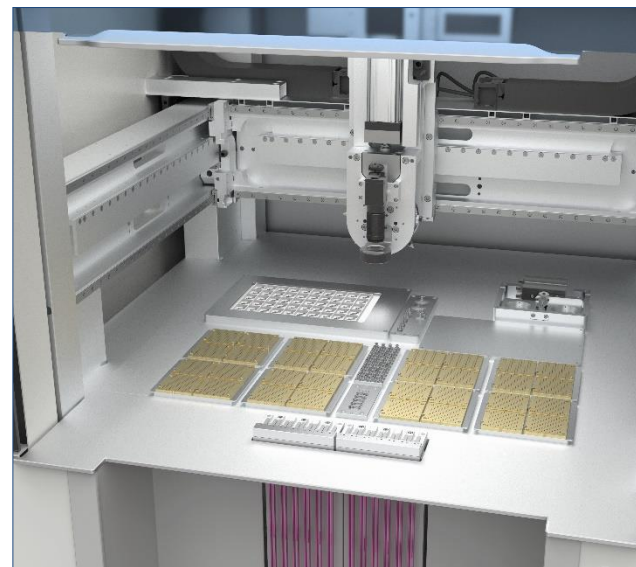

SVA Series

Cellule de garnissage

- Systèmes de portique gantry d'haute performance
- Mécanisme de plafonnage pour une extrême rigidité
- Nouvelle Servopresse Colibri avec tête revolver
- Distribution de pierres en tube (optionnelle)
- Grande zone utile de travail
- Système de palettisation des ébauches avec base de données